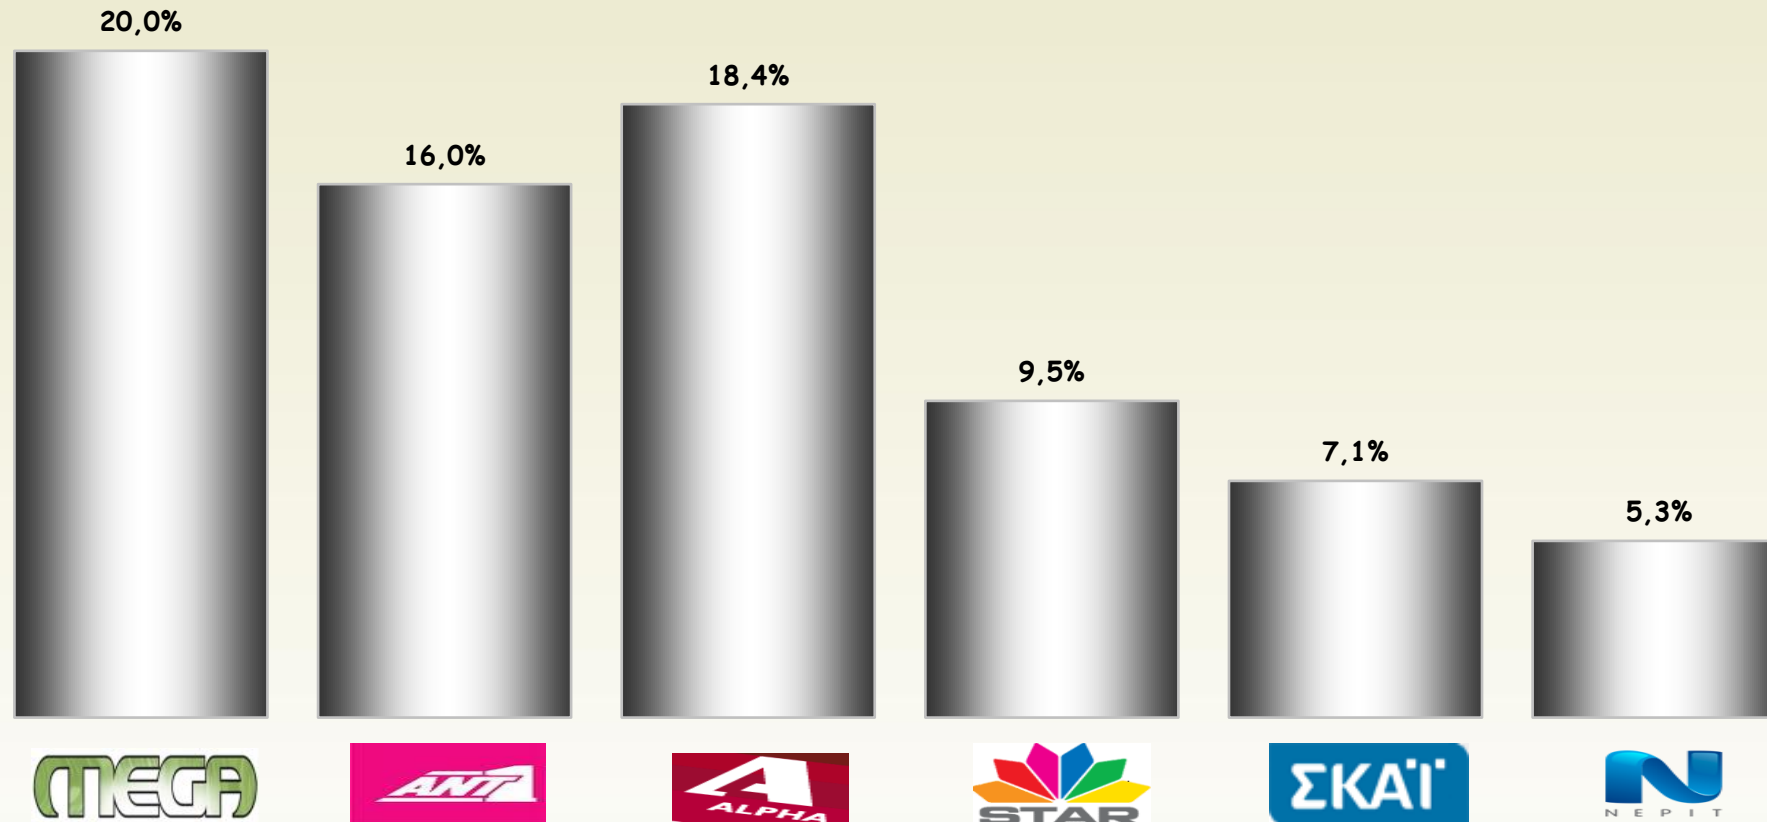

ΤΗΛΕΘΕΑΣΗ 12μηνο 2014

Ζώνη Υψηλής Τηλεθέασης – Σύνολο Πληθυσμού

MEGA