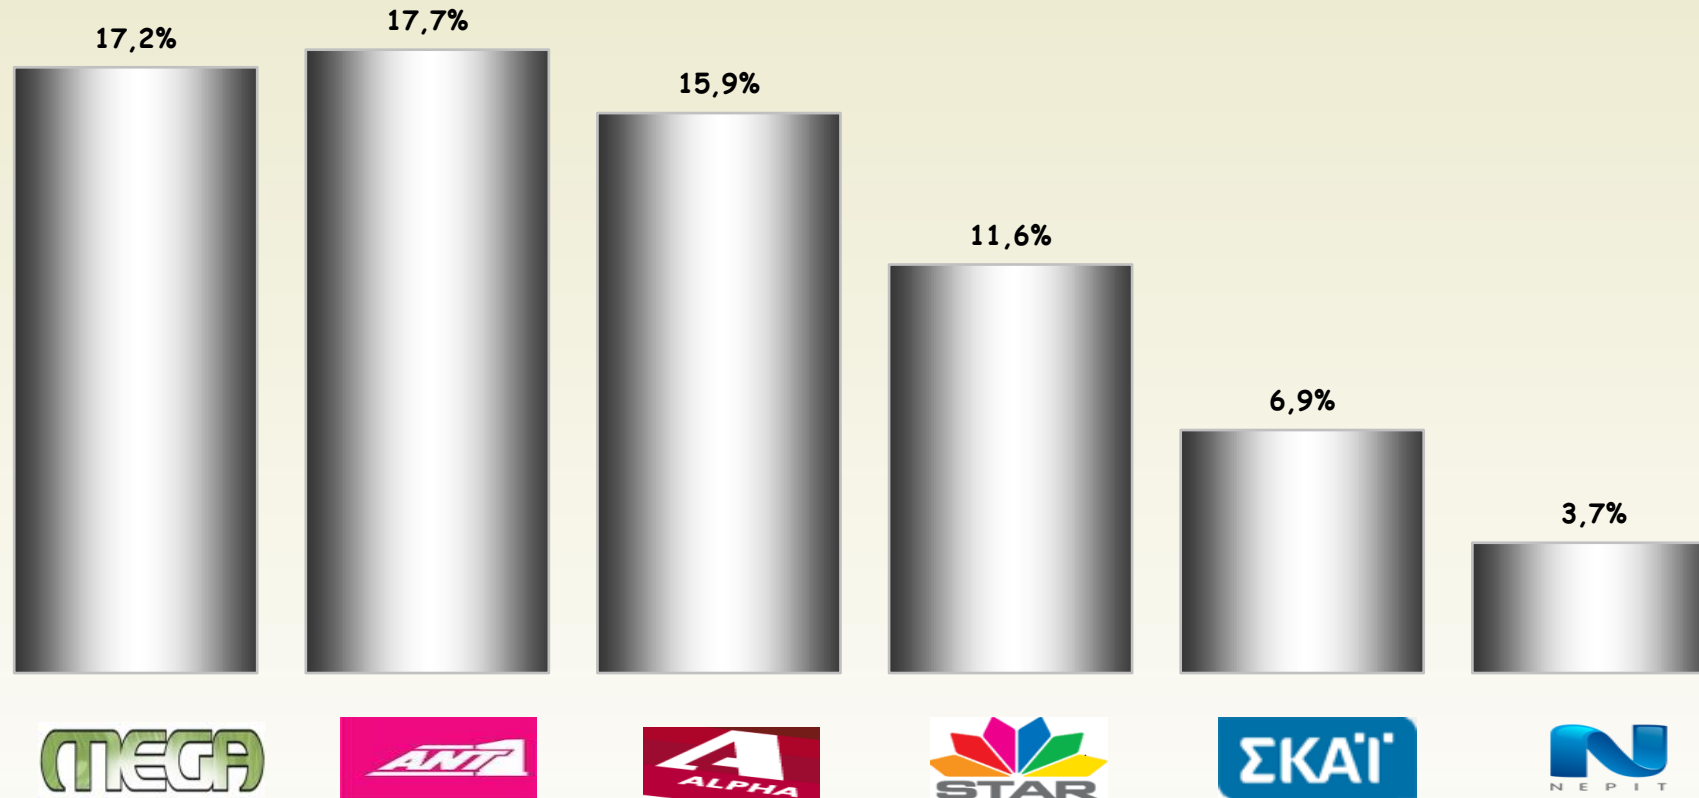

ΤΗΛΕΤΥΠΟΣ ΑΕ
Δεκέμβριος 2014

ΤΗΛΕΘΕΑΣΗ 12μηνο 2014

Σύνολο Ημέρας - Σύνολο Πληθυσμού

MEGA

ΤΗΛΕΘΕΑΣΗ 12μηνο 2014

Σύνολο Ημέρας – Πληθυσμός 15-44

MEGA

ΤΗΛΕΘΕΑΣΗ 12μηνο 2014

Ζώνη Υψηλής Τηλεθέασης – Σύνολο Πληθυσμού

MEGA

ΤΗΛΕΘΕΑΣΗ 12μηνο 2014

Ζώνη Υψηλής Τηλεθέασης – Πληθυσμός 15-44

MEGA