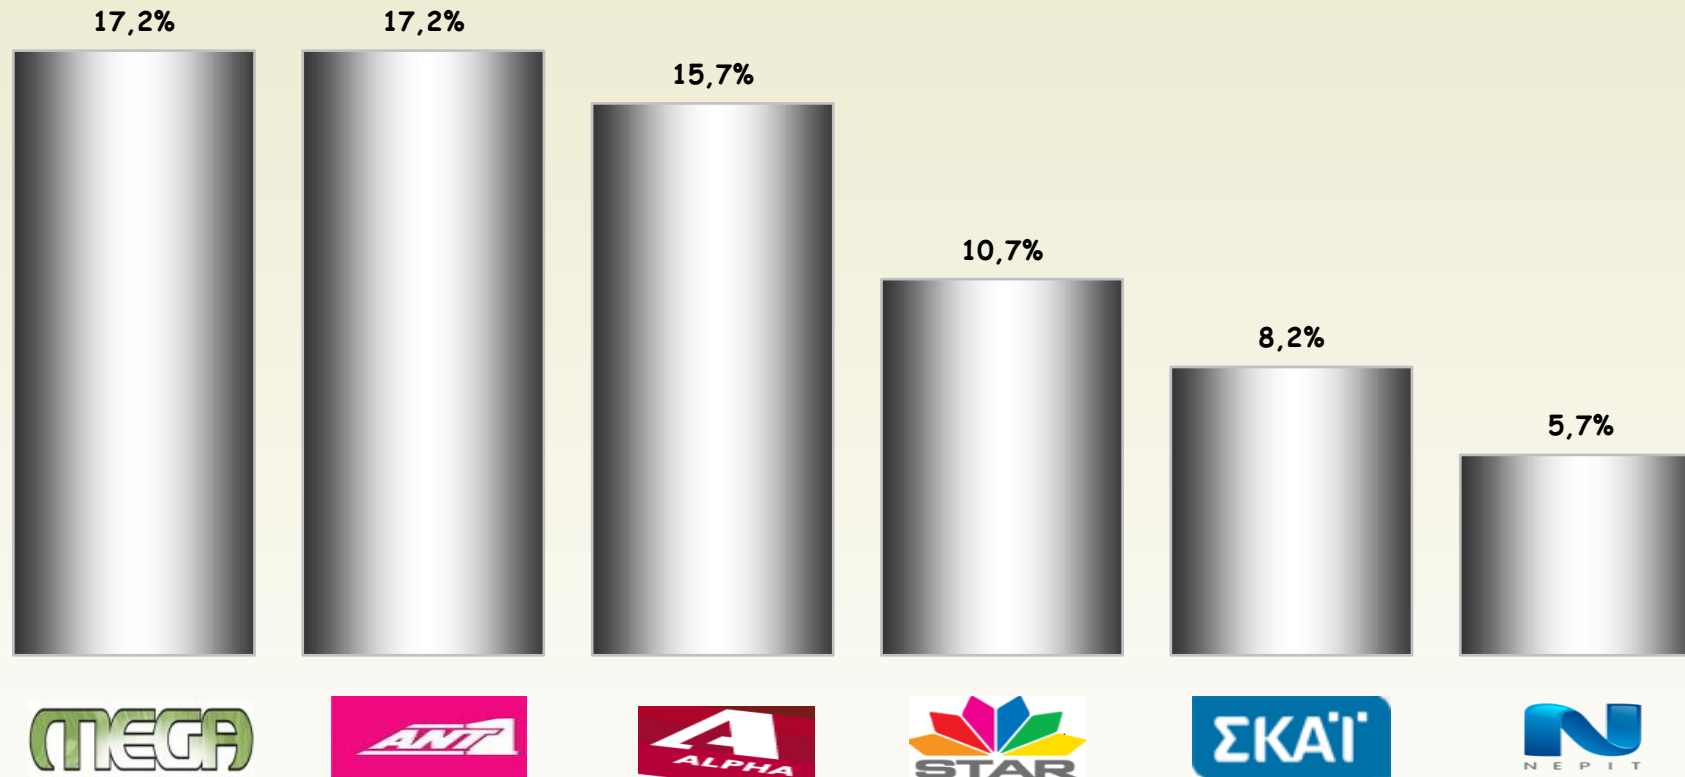

ΤΗΛΕΤΥΠΟΣ ΑΕ
Δεκέμβριος 2014

ΤΗΛΕΘΕΑΣΗ 12μηνο 2014

Σύνολο Ημέρας - Σύνολο Πληθυσμού

MEGA

ΤΗΛΕΘΕΑΣΗ 12μηνο 2014

Σύνολο Ημέρας – Πληθυσμός 15-44

MEGA

ΤΗΛΕΘΕΑΣΗ 12μηνο 2014

Ζώνη Υψηλής Τηλεθέασης – Σύνολο Πληθυσμού

MEGA

ΤΗΛΕΘΕΑΣΗ 12μηνο 2014

Ζώνη Υψηλής Τηλεθέασης – Πληθυσμός 15-44

MEGA